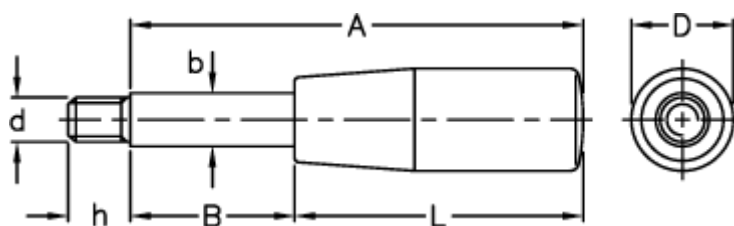

Varenummer: 2304003601
Beskrivelse: E+G Grebstang
BL.366/12x102

Mål

A = 102
b = 12
B = 37
D = 23
d 6g = M10
h = 14
L = 65